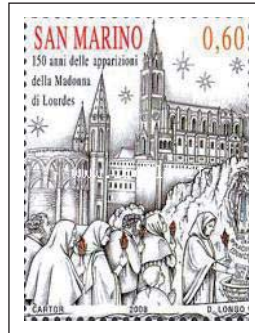

SAN MARINO 2008

Madonna di Lourdes