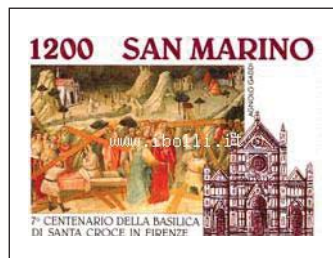

SAN MARINO 1995

Anno europeo della conservazione della natura

Sport mondiale nel 1995

Europa

SAN MARINO

1995

ONU

Basilica di S. Croce

Neri da Rimini

EMS postacelere

Natale

SAN MARINO

1996

Olimpiadi

Natura

SAN MARINO