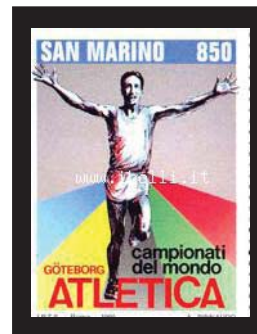

SAN MARINO 1995

Anno europeo della conservazione della natura

Sport mondiale nel 1995

Europa

SAN MARINO

1995

ONU

Basilica di S. Croce

Neri da Rimini

EMS postacelere

Natale

SAN MARINO

1996

Olimpiadi

Natura

SAN MARINO