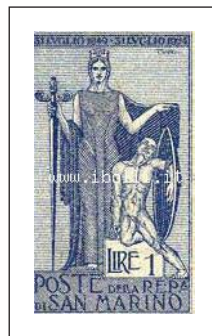

1923

Pro croce rossa italiana

Pro croce rossa italiana

Pro volontari caduti o mutilati in guerra

SAN MARINO

1924

Ritirata di Garibaldi a San Marino

Pro combattenti, sovrastampati

SAN MARINO

1925/1926

1925 - Veduta di San Marino, nuovi colori

1926 - Veduta di San Marino, sovrastampati

SAN MARINO

1926/1927

1926 - Antonio Onofri

1926 - Veduta di San Marino, sovrastampato