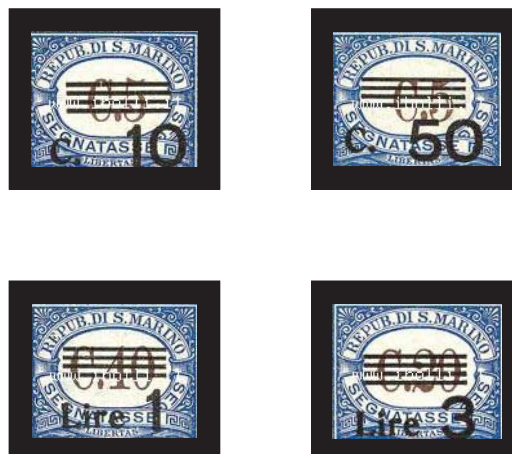

SAN MARINO

1925-27 SEGNATASSE

1925 - Cifra in cornice ovale, filigrana corona

1927 - Cifra in cornice ovale, filigrana corona

SAN MARINO

1936-40 SEGNATASSE

1936 - Cifra in cornice ovale, sovrastampati. filigrana corona

1939 - Cifra in cornice ovale, filigrana corona

1940 - Cifra in cornice ovale, sovrastampati. filigrana corona

SAN MARINO

1943-45 SEGNATASSE

1943 - Cifra in cornice ovale, sovrastampati. filigrana corona

1945 - Stemma

SAN MARINO

1928 PACCHI POSTALI

Due sezioni non dentellate tra loro, senza filigrana

SAN MARINO

1945 PACCHI POSTALI

Due sezioni, filigrana corona

SAN MARINO

1946-56 PACCHI POSTALI

1946 - Due sezioni, filigrana corona

1948 - Due sezioni, filigrana corona

1953 - Due sezioni, filigrana ruota

1956 - Due sezioni, filigrana stelle

SAN MARINO 1965-67 PACCHI POSTALI

1965 - Due sezioni, filigrana tre penne